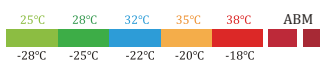

Chiller Model	RD-680C	RD-1200C	RD-1800C
溫度範圍 Temp.range(°C)	+2~+12	+2~+12	+2~+12
電壓 Voltage (V)	220V/ 50-60Hz	220V/ 50-60Hz	220V/ 50-60Hz
容積 Capacity (L)	470	900	1400
產品尺寸 Dimension (mm)	680×(740+30)×1935	1200×(740+30)×1935	1800×(740+30)×1935
壓縮機馬力 Compressor (Hp)	1/3	1/2	5/8
製冷劑 Refrigerant	R134a	R134a	R134a
層網數量 Shelf	3	6	9
燈 Illumination	LED	LED	LED
40尺櫃裝櫃數量 40GP loading	51	28	19

Freezer Model	RD-680F	RD-1200F	RD-1800F
溫度範圍 Temp.range(°C)	-18	-18	-18
電壓 Voltage (V)	220V/ 50-60Hz	220V/ 50-60Hz	220V/ 50-60Hz
容積 Capacity (L)	470	900	1400
產品尺寸 Dimension (mm)	680×(740+30)×1935	1200×(740+30)×1935	1800×(740+30)×1935
壓縮機馬力 Compressor (Hp)	1/2	3/4	1-1/4
製冷劑 Refrigerant	R404a	R404a	R404a
層網數量 Shelf	3	6	9
燈 Illumination	LED	LED	LED
40尺櫃裝櫃數量 40GP loading	51	28	19

Chiller Model	RE-680C	RE-1200C	RE-1800C
溫度範圍 Temp.range(°C)	+2~+12	+2~+12	+2~+12
電壓 Voltage (V)	220V/ 50-60Hz	220V/ 50-60Hz	220V/ 50-60Hz
容積 Capacity (L)	470	900	1400
產品尺寸 Dimension (mm)	680×(740+30)× 1935	1200×(740+30)× 1935	1800×(740+30)×1935
壓縮機馬力 Compressor (Hp)	1/3	1/2	5/8
製冷劑 Refrigerant	R134a	R134a	R134a
層網數量 Shelf	3	6	9
燈 Illumination	LED	LED	LED
40尺櫃裝櫃數量 40GP loading	51	28	19

Freezer Model	RE-680F	RE-1200F	RE-1800F
溫度範圍 Temp.range(°C)	-18	-18	-18
電壓 Voltage (V)	220V/ 50-60Hz	220V/ 50-60Hz	220V/ 50-60Hz
容積 Capacity (L)	470	900	1400
產品尺寸 Dimension (mm)	680×(740+30)×1935	1200×(740+30)×1935	1800×(740+30)×1935
壓縮機馬力 Compressor (Hp)	1/2	3/4	1-1/4
製冷劑 Refrigerant	R404a	R404a	R404a
層網數量 Shelf	3	6	9
燈 Illumination	LED	LED	LED
40尺櫃裝櫃數量 40GP loading	51	28	19

適用場所和介紹 Suitable place & advantages