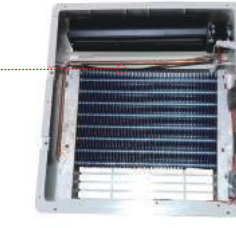

蒸發器風機，風力大，揚程遠。

Evaporator Fan Motor
---Cross flow motor 2 meters effective distance of air throw. Can reduce cabinet temperature difference and keep food freshness.