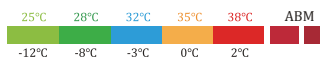

Chiller Model	RD-680C	RD-1200C	RD-1800C
溫度範圍 Temp.range(°C)	+2~+12	+2~+12	+2~+12
電壓 Voltage (V)	220V/ 50-60Hz	220V/ 50-60Hz	220V/ 50-60Hz
容積 Capacity (L)	470	900	1400
產品尺寸 Dimension (mm)	680×(740+30)×1935	1200×(740+30)×1935	1800×(740+30)×1935
壓縮機馬力 Compressor (Hp)	1/3	1/2	5/8
製冷劑 Refrigerant	R134a	R134a	R134a
層網數量 Shelf	3	6	9
燈 Illumination	LED	LED	LED
40尺櫃裝櫃數量 40GP loading	51	28	19

Freezer Model	RD-680F	RD-1200F	RD-1800F
溫度範圍 Temp.range(°C)	-18	-18	-18
電壓 Voltage (V)	220V/ 50-60Hz	220V/ 50-60Hz	220V/ 50-60Hz
容積 Capacity (L)	470	900	1400
產品尺寸 Dimension (mm)	680×(740+30)×1935	1200×(740+30)×1935	1800×(740+30)×1935
壓縮機馬力 Compressor (Hp)	1/2	3/4	1-1/4
製冷劑 Refrigerant	R404a	R404a	R404a
層網數量 Shelf	3	6	9
燈 Illumination	LED	LED	LED
40尺櫃裝櫃數量 40GP loading	51	28	19