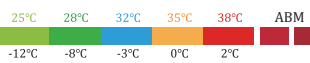

立式不鏽鋼烤盤雪櫃
Upright Stainless Steel Pasta Refrigerators

www.redbowl.tw
sale@redbowl.tw

Chiller Model	BA-680C	BA-1200C
溫度範圍 Temp.range(°C)	+2~+12	+2~+12
電壓 Voltage (V)	220V/ 50-60Hz	220V/ 50-60Hz
容積 Capacity (L)	470	900
產品尺寸 Dimension (mm)	680×740×1935	1200×740×1935
壓縮機馬力 Compressor (Hp)	1/4	1/2
製冷劑 Refrigerant	R134a	R134a
層網數量 Shelf	can put 10pcs	can put 20 pcs
燈 Illumination	LED	LED
40尺櫃裝櫃數量 40GP loading	51	28