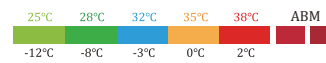

Chiller Model	UA-680C	UA-1345C	UA-680C-1D	UA-1345C-2D
溫度範圍 Temp.range(°C)	+2~+12	+2~+12	+2~+12	+2~+12
電壓 Voltage (V)	220V/ 50-60Hz	220V/ 50-60Hz	220V/ 50-60Hz	220V/ 50-60Hz
容積 Capacity (L)	600L	1250L	600L	1250L
產品尺寸 Dimension (mm)	680×(840+30)×2170	1345×(840+30)×2170	680×(840+30)×2170	1345×(840+30)×2170
壓縮機馬力 Compressor (Hp)	1/3	1/2	1/3	1/2
製冷劑 Refrigerant	R134a	R134a	R134a	R134a
層網數量 Shelf	3	6	3	6
燈 Illumination	LED	LED	LED	LED
40尺櫃裝櫃數量 40GP loading	43	21	43	21